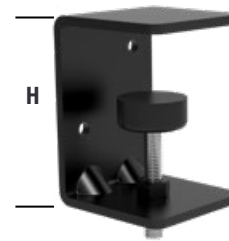

210	LINE	pag 5
211	212	LINE	pag 7
215	WIRE	pag 9
218	NEAT	pag 11
221	TRAPP	pag 13
224	CROSS	pag 15
225	STAR	pag 17

LINE

210

LINE - TABLE LEGS

	A	B				material
21038	8cm	30cm	1kg	20kg	1pc	steel
21076	8cm	68cm	1,85kg	20kg	1pc	steel

LINE

211

WALL FIXING BRACKET

	H		material
211	8cm	6pcs	steel

212

DOUBLE BRACKET FOR TABLE EXTENSION

	H		material
212	8cm	4pcs	steel

215

WIRE - TABLE LEGS

	Ø	H	📏	🏋️	📦	material
21516	10cm	16cm	0,35kg	10kg	1pc	steel
21540	10cm	40cm	0,65kg	10kg	1pc	steel
21571	10cm	71cm	1,05kg	10kg	1pc	steel

NEAT

218

NEAT - TABLE LEGS

	A	B	H				material
21835	4cm	25cm	35cm	1,85kg	150kg	1pc	steel
21838	4cm	35cm	38,5cm	2,3kg	150kg	1pc	steel
21871	4cm	38,5cm	71cm	3,5kg	150kg	1pc	steel
21880	4cm	30cm	80cm	3,5kg	150kg	1pc	steel