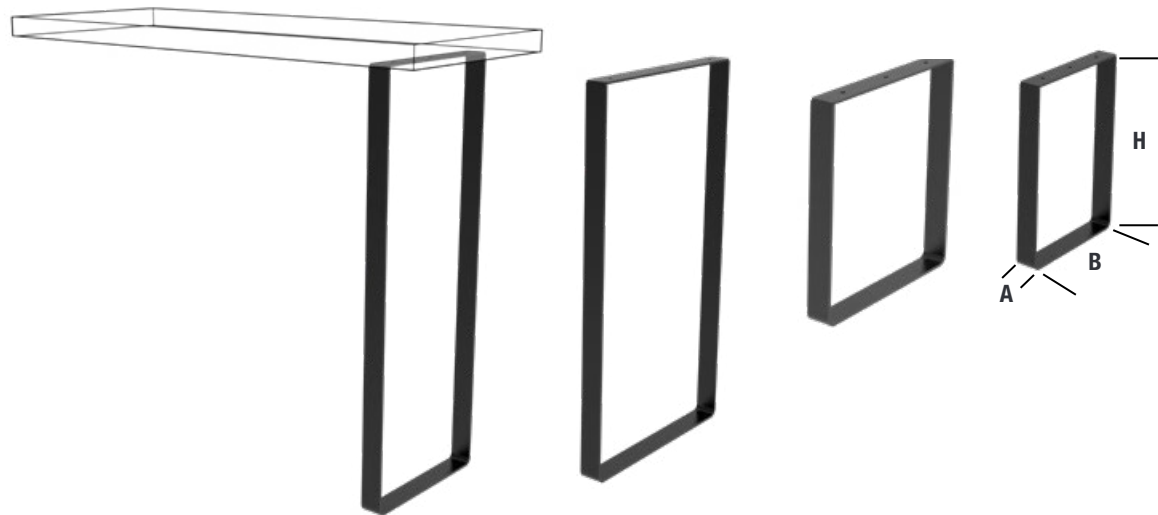

210	LINE	pag 5
211	212	LINE	pag 7
215	WIRE	pag 9
218	NEAT	pag 11
221	TRAPP	pag 13
224	CROSS	pag 15
225	STAR	pag 17

LINE

210

LINE - TABLE LEGS

	A	B				material
21038	8cm	30cm	1kg	20kg	1pc	steel
21076	8cm	68cm	1,85kg	20kg	1pc	steel

LINE

211

WALL FIXING BRACKET

	H		material
211	8cm	6pcs	steel

212

DOUBLE BRACKET FOR TABLE EXTENSION

	H		material
212	8cm	4pcs	steel

215

WIRE - TABLE LEGS

	Ø	H	📏	🏋️	📦	material
21516	10cm	16cm	0,35kg	10kg	1pc	steel
21540	10cm	40cm	0,65kg	10kg	1pc	steel
21571	10cm	71cm	1,05kg	10kg	1pc	steel

NEAT

218

NEAT - TABLE LEGS

	A	B	H				material
21835	4cm	25cm	35cm	1,85kg	150kg	1pc	steel
21838	4cm	35cm	38,5cm	2,3kg	150kg	1pc	steel
21871	4cm	38,5cm	71cm	3,5kg	150kg	1pc	steel
21880	4cm	30cm	80cm	3,5kg	150kg	1pc	steel