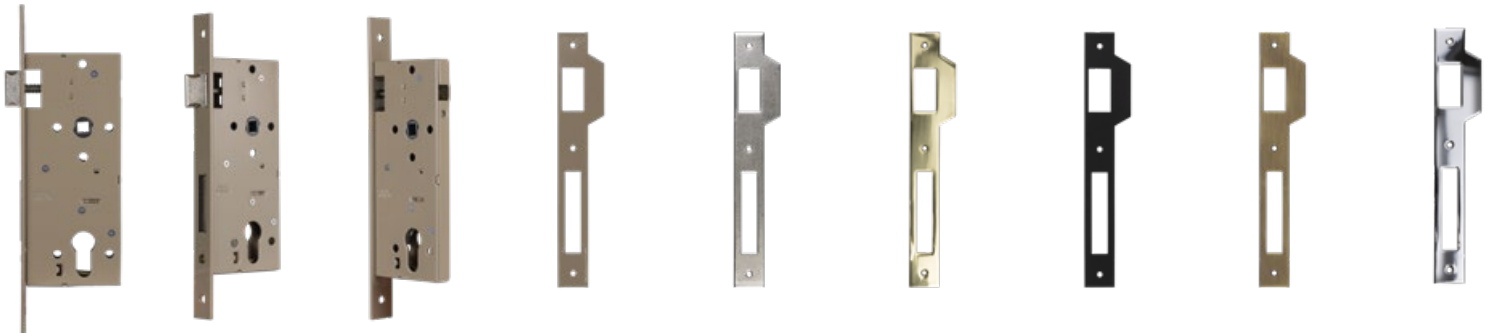

CODE
codice

DESCRIPTION
descrizione

LATCHBOLT-
DEADBOLT
scrocco
catenaccio

FOREND
& STRIKE
frontale
contropiastra

FINISH
finitura

CODE codice	DESCRIPTION descrizione	LATCHBOLT- DEADBOLT scrocco catenaccio	FOREND & STRIKE frontale contropiastra	FINISH finitura
2325F85_VV	totally painted case, cover, forend and strike - 8 mm spindle hole scatola/coperchio frontale/contropiastra totalmente verniciati, quadro mm.8	Steel acciaio	Steel acciaio	BROWN PAINTED verniciato marrone
2325F85_BB	totally black colour painted case, cover, forend and strike - 8 mm spindle hole scatola/coperchio front./contropiastra verniciati colore nero, quadro mm.8	Steel acciaio	Steel acciaio	BLACK PAINTED verniciato nero
2325F85_ZO	zinc plated case and cover - 8 mm spindle hole scatola e coperchio zincati - quadro mm.8	Steel acciaio	Steel acciaio	BRASS PLATED ottinata
2325F85_ZN	zinc plated case and cover - 8 mm spindle hole scatola e coperchio zincati - quadro mm.8	Steel acciaio	Steel acciaio	NICKEL PLATED nichelata
2325F85_ZY	zinc plated case and cover - 8 mm spindle hole scatola e coperchio zincati - quadro mm.8	Steel acciaio	Steel acciaio	BRONZE PLATED bronzata
2325O85_OLV	zinc plated case and cover - 8 mm spindle hole scatola e coperchio zincati - quadro mm.8	Brass ottone	Brass ottone	POLISHED BRASS ottone lucido
2325O85_BY	zinc plated case and cover - 8 mm spindle hole scatola e coperchio zincati - quadro mm.8	Brass ottone	Brass ottone	YESTER BRONZE bronzo graffiato
2325O85_OC	zinc plated case and cover - 8 mm spindle hole scatola e coperchio zincati - quadro mm.8	Brass ottone	Brass ottone	CHROME PLATED cromato
2325I85_I	zinc plated case and cover - 8 mm spindle hole scatola e coperchio zincati - quadro mm.8	Steel acciaio	Stainless steel acciaio inox	INOX STEEL acciaio inox

Spacing 85mm. On request spacing 72/70mm / Interasse 85mm. A richiesta interasse 72/70mm

Backset 40/45/50/60/70mm / Entrata 40/45/50/60/70mm

Supplied in single box with fixing screws and steel flat strike / Fornito in scatole singole con viti di montaggio e contropiastra