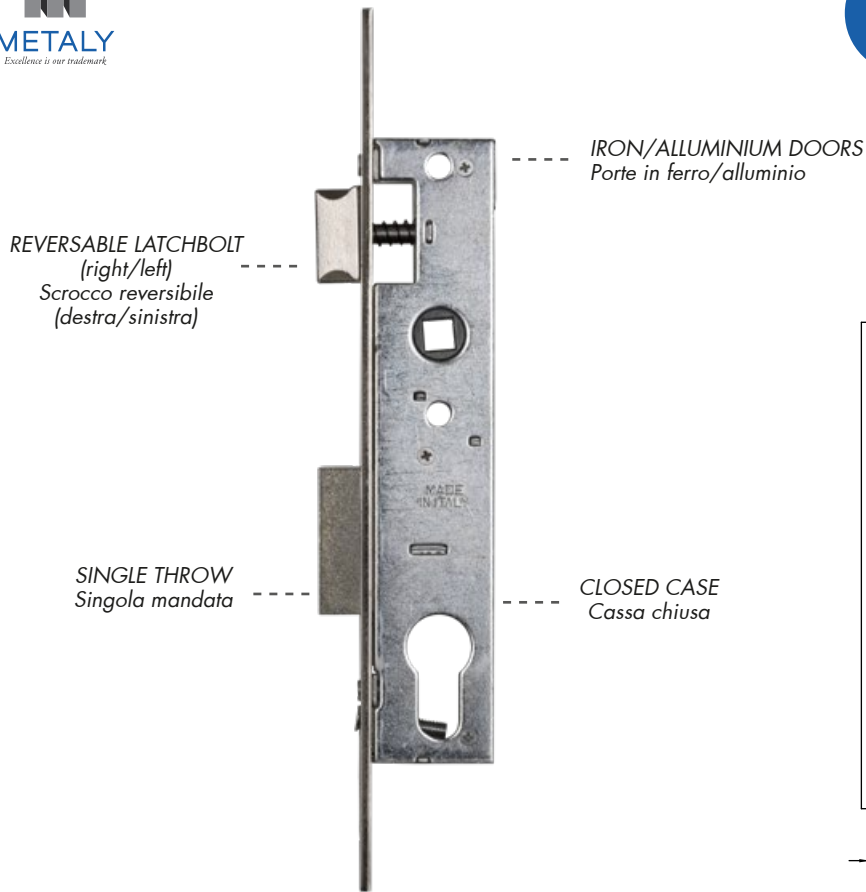

CODE codice	SPACING interasse	BACKSET entrata	DESCRIPTION descrizione	LATCHBOLT- DEADBOLT scrocco catenaccio	FOREND & STRIKE frontale contropiastra	FINISH finitura
13258520N	85	20	zinc plated case and cover - 8 mm spindle hole scatola e coperchio zincati, quadro mm.8	Steel acciaio	Steel acciaio	NICKEL PLATED nichelata
13258525N	85	25	zinc plated case and cover - 8 mm spindle hole scatola e coperchio zincati, quadro mm.8	Steel acciaio	Steel acciaio	NICKEL PLATED nichelata
13258530N	85	30	zinc plated case and cover - 8 mm spindle hole scatola e coperchio zincati, quadro mm.8	Steel acciaio	Steel acciaio	NICKEL PLATED nichelata
13258535N	85	35	zinc plated case and cover - 8 mm spindle hole scatola e coperchio zincati, quadro mm.8	Steel acciaio	Steel acciaio	NICKEL PLATED nichelata

Strike not included: to be ordered separately / Contropiastra non inclusa, da ordinare separatamente
On request forend in stainless steel and roller version / A richiesta frontale in acciaio inox e versione rullo
Supplied in single box / Fornito in scatole singole